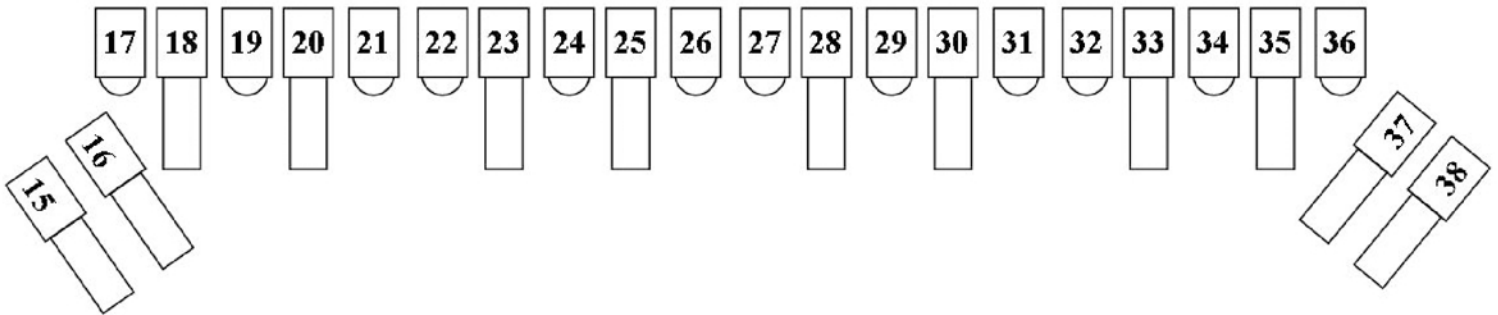

Scheldetheater - Westkolkstraat 16 - 4531 AW - Terneuzen
tel. 0115-695555 - fax: 0115-694532 - info@scheldetheater.nl - www.scheldetheater.nl

Manteau