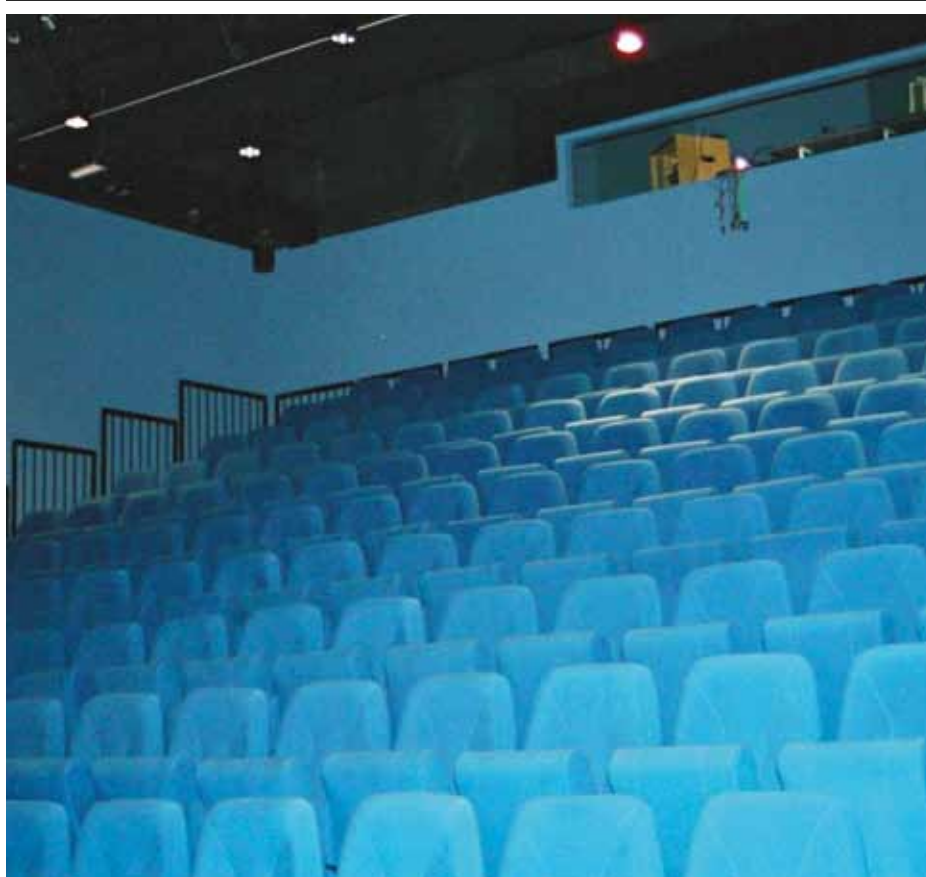

# De grote theaterzaal

**D**e grote theaterzaal beschikt over 765 zitplaatsen. In deze zaal is op technisch gebied bijna alles mogelijk, van een presentatie tot een grote productie. Het verzorgen van geluid, belichting en projecties zijn in deskundige handen van onze technici.

# De kleine zaal

**D**e Yara Zaal is een kleine, maar multifunctionele zaal, die zowel met als zonder tribune gebruikt kan worden. Op de tribune zijn 172 zitplaatsen met het zicht op het podium beneden. De zaal is eventueel ook in te richten als eetzaal, danszaal of beursvloer.

# Yara Zaal

**Z**onder tribune is een opening naar de foyer mogelijk. Hierdoor is de Yara Zaal niet alleen zeer geschikt voor kleine producties, maar ook voor presentaties, recepties, diners en feesten. De zaal kan naar wens ingericht worden met een podium, een dansvloer, zitjes of statafels.