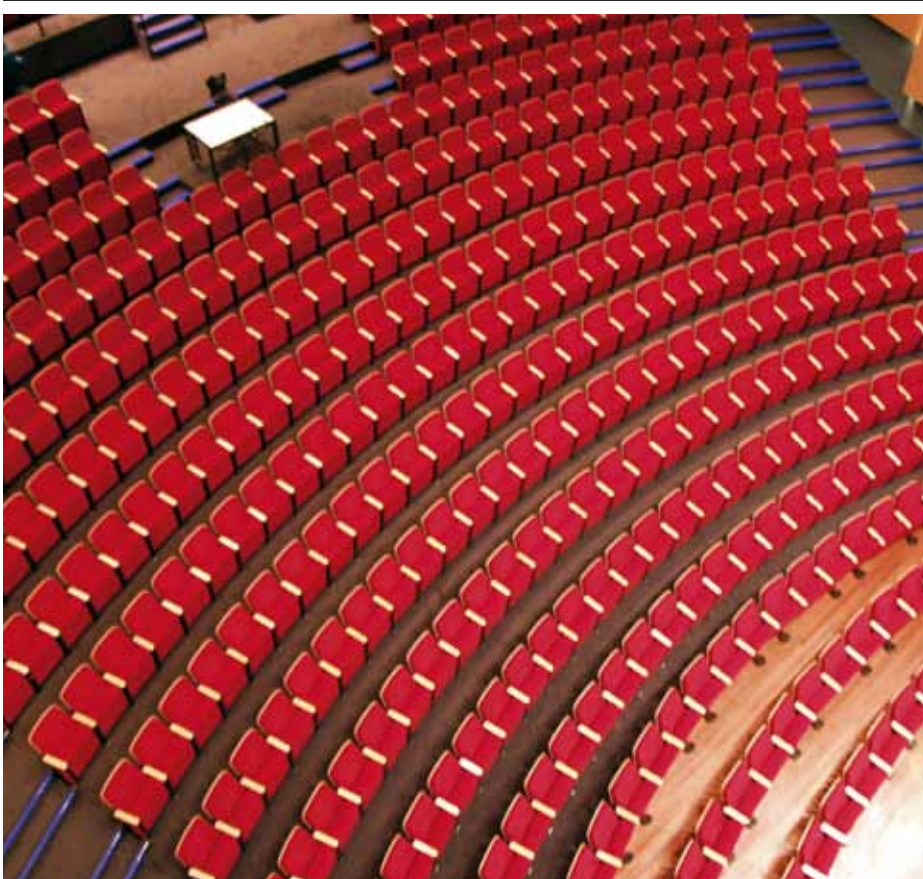

# De grote theaterzaal

**D**e grote theaterzaal beschikt over 765 zitplaatsen. In deze zaal is op technisch gebied bijna alles mogelijk, van een presentatie tot een grote productie. Het verzorgen van geluid, belichting en projecties zijn in deskundige handen van onze technici.